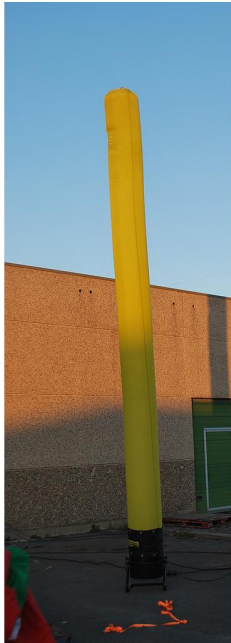

SKY DANCER (Tube Jaune)

Description

Idéal pour attirer l'attention des passants, le sky dancer est en constante animation.

Original, taille impressionnante, le Sky Dancer est un élément promotionnel parfait !!

Hauteur: 5 m

Largeur: 0,5 m

Profondeur: 0,5 m

Poids: 15 Kg

Puissance électrique:

Moins de 200€: Oui

Drive-In: Oui

Accessoires fournis si livraison: Enrouleur électrique