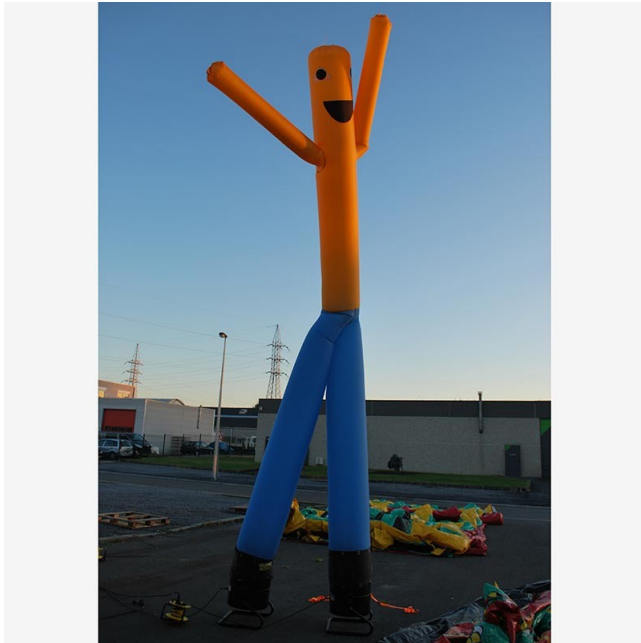

## SKY DANCER

### Description

Idéal pour attirer l'attention des passants, le sky dancer est en constante animation.

Original, taille impressionnante, le Sky Dancer est un élément promotionnel parfait !!

Plusieurs modèles sont à votre disposition :

- le père Noël
- le bonhomme avec bras
- le simple tube (jaune ou bleu)

Lors de votre demande de devis notez dans la rubrique "remarque" le type de sky choisi.

**Hauteur:** 5 m

**Largeur:** 0.5 m

**Profondeur:** 0.5 m